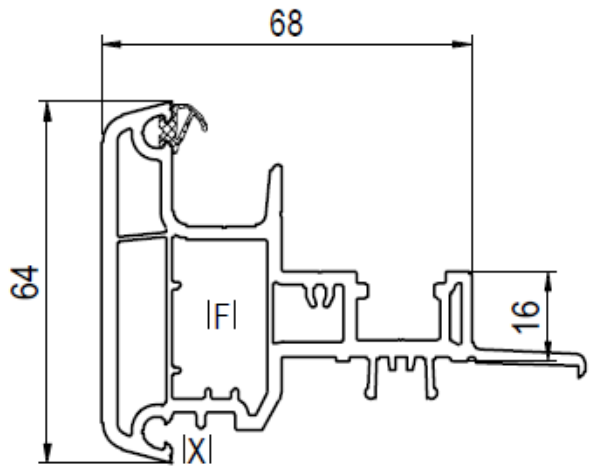

Aluplast 5000

rám + krídlo

182

□ 150x43 (CL)

krídlo – stĺpik - krídlo

142

■ 150x65 (CL)

krídlo – štulp - krídlo