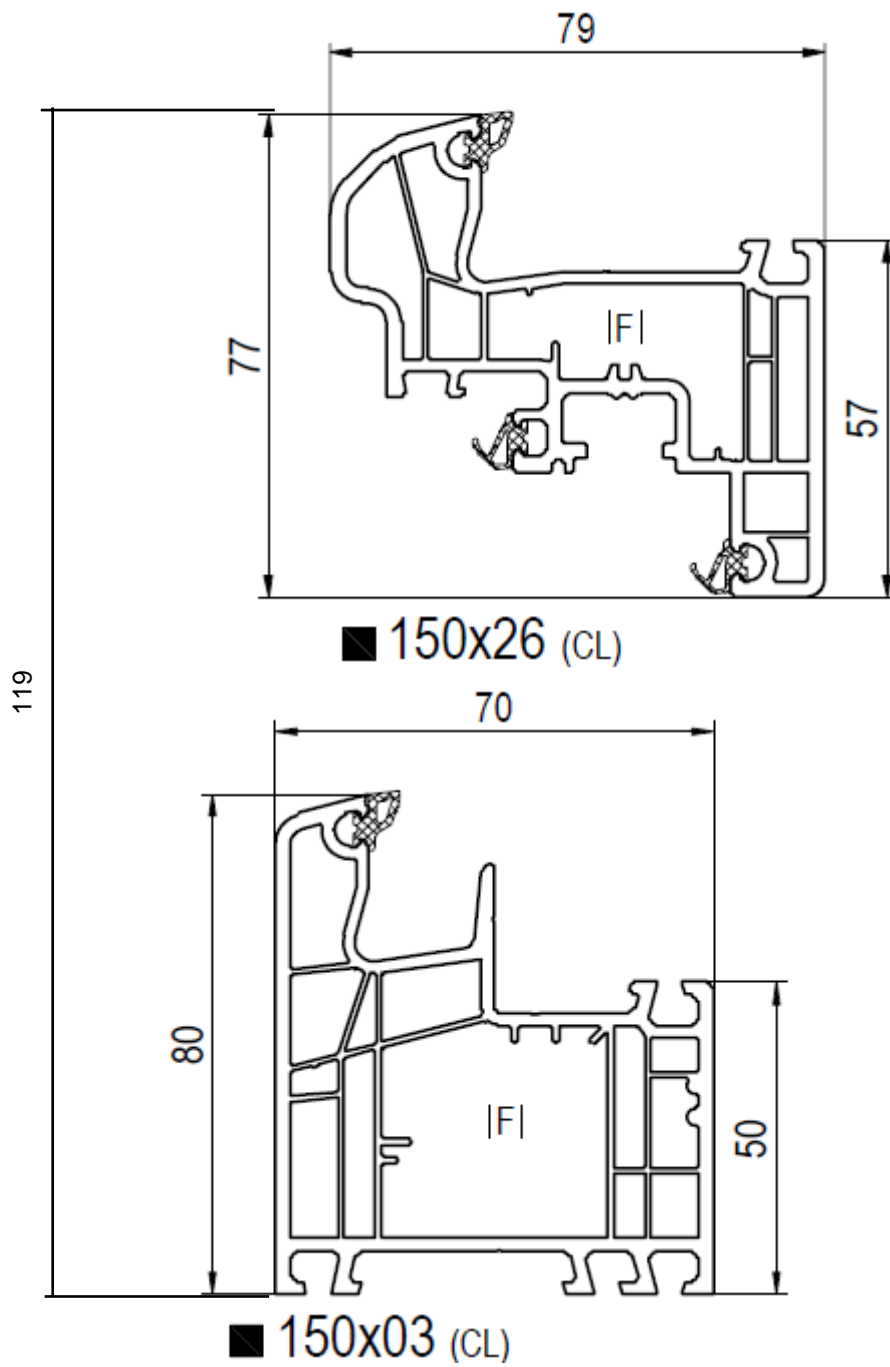

Aluplast 5000

rám + krídlo

182

□ 150x43 (CL)

krídlo – stĺpik - krídlo

142

■ 150x65 (CL)

krídlo – štulp - krídlo