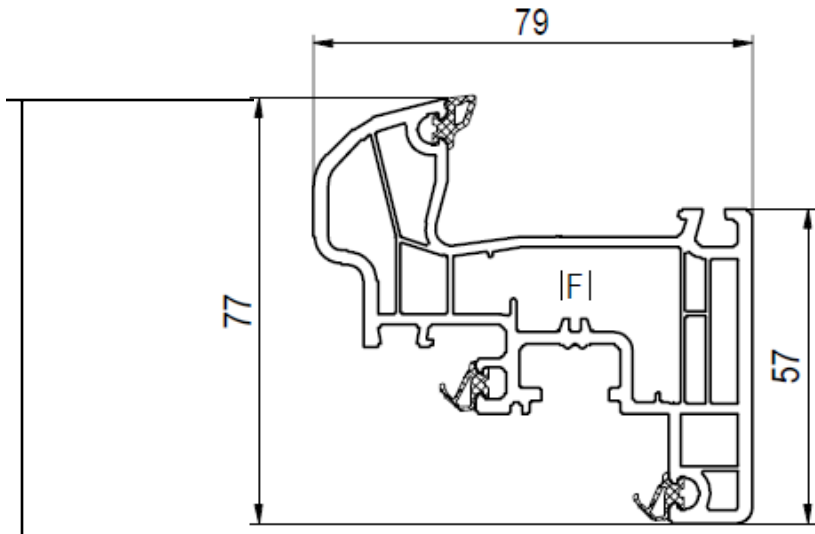

Aluplast 5000

rám + krídlo

182

□ 150x43 (CL)

krídlo – stĺpik - krídlo

142

■ 150x65 (CL)

krídlo – štulp - krídlo