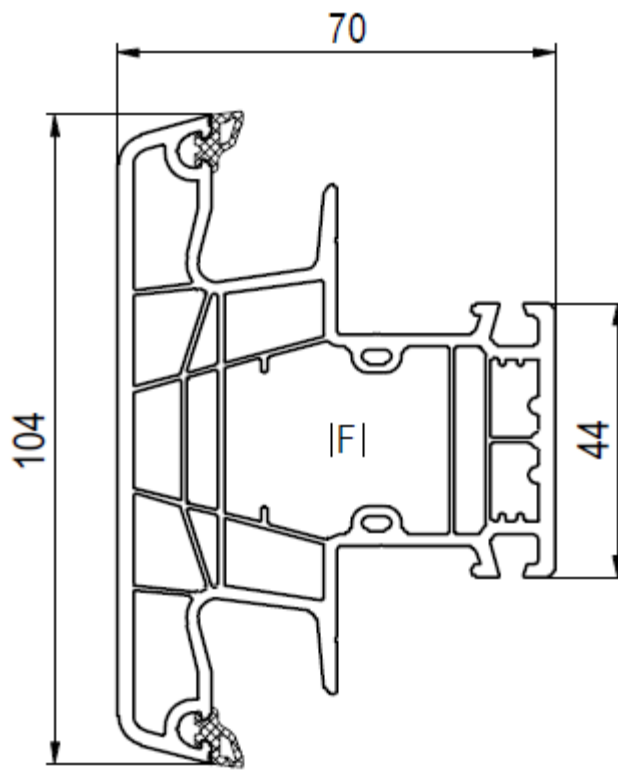

Aluplast 5000

rám + krídlo

182

□ 150x43 (CL)

krídlo – stĺpik - krídlo

142

■ 150x65 (CL)

krídlo – štulp - krídlo