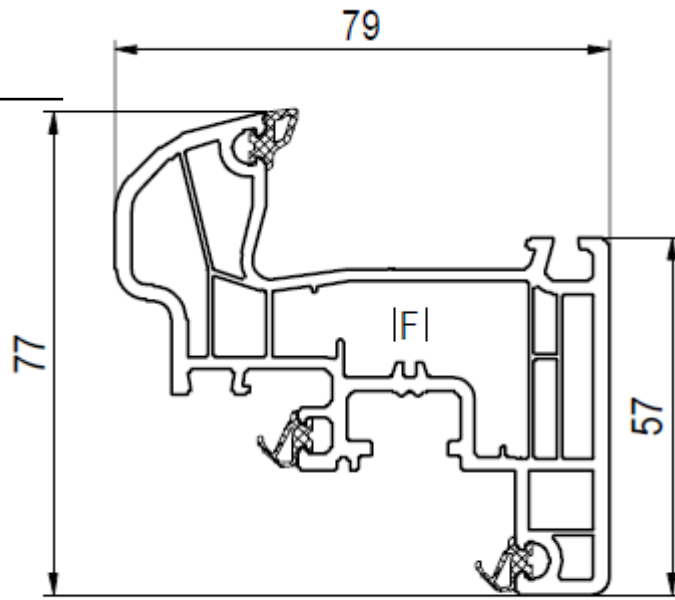

Aluplast 5000

rám + krídlo

182

□ 150x43 (CL)

krídlo – stĺpik - krídlo

142

■ 150x65 (CL)

krídlo – štulp - krídlo